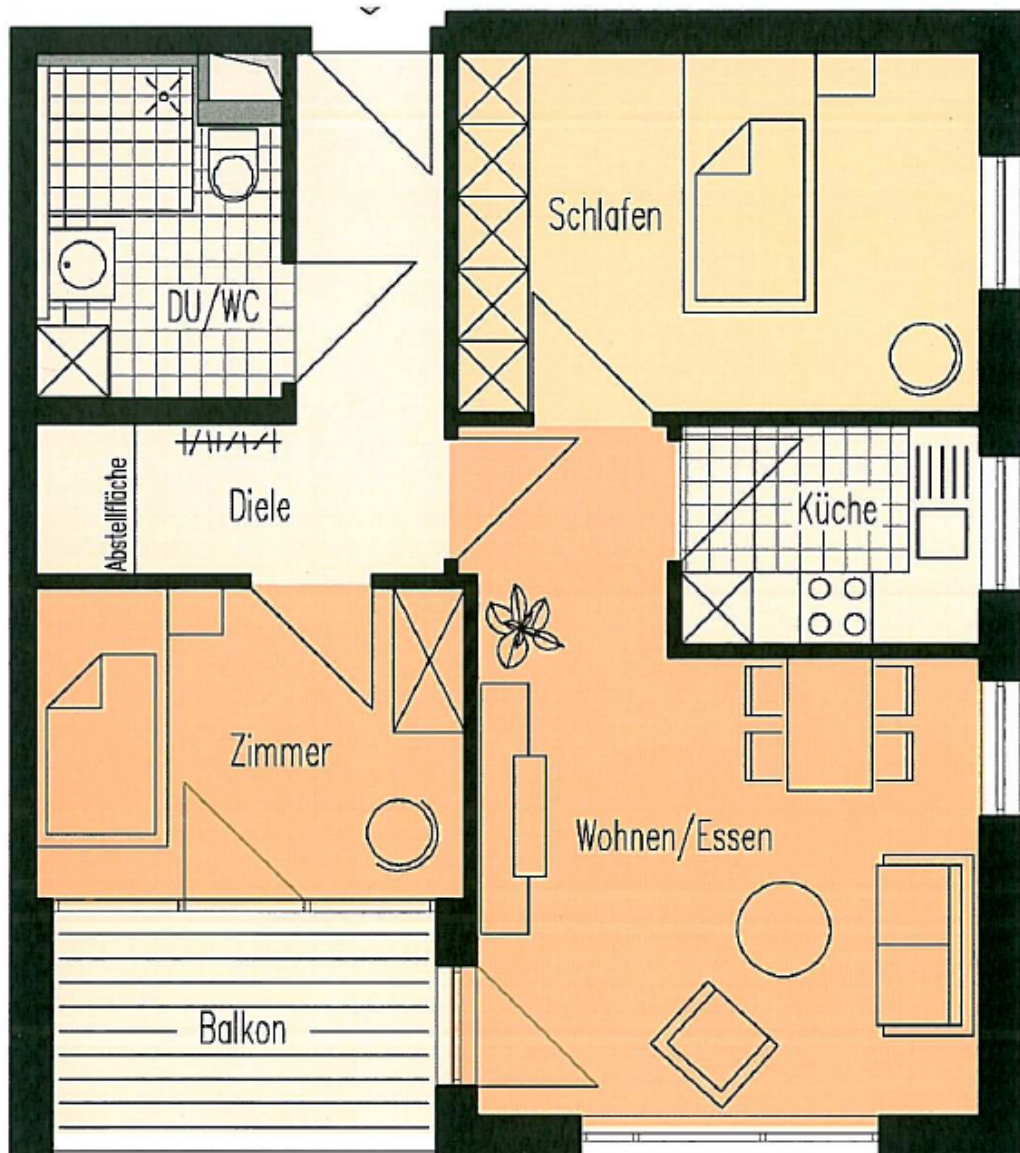

3-Zimmer-Wohnung „Wien“

Abb. nicht maßstabgetreu

Fläche	m ²
Wohnen/Essen	19,13 m ²
Zimmer	9,21 m ²
Schlafen	12,98 m ²
Diele mit Abstellfläche	8,11 m ²
Küche	4,51 m ²
Dusche/WC	5,34 m ²
+ Terrasse (11,00 m ² : 2)	5,50 m ²
+ Balkon (6,55 m ² : 2)	3,28 m ²
+ antlg. Gem.-Fläche	8,81 m ²
Summe	76,86 m²